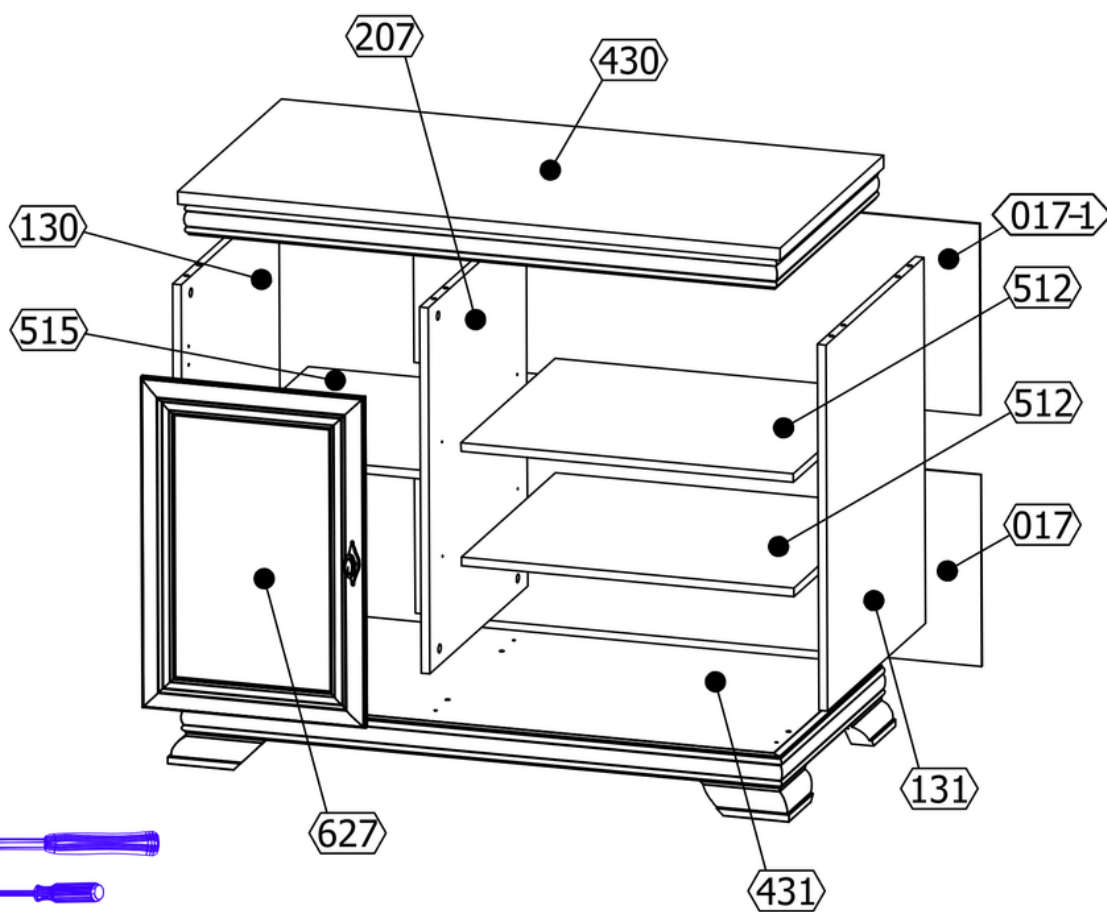

Kora KRT

BÚTORPIAC

INSTRUKCJA MONTAŻU / MOUNTING INSTRUCTIONS / MONTÁŽNÍ NÁVOD / NÁVOD NA MONTÁŽ / MONTAGEANWEISUNG

Kód Množství Balení

	Kod	Szt	Pudełko
1	430	1	2
2	431	1	2
3	130	1	1
4	131	1	1
5	207	1	1
6	017	1	2
	017-1	1	
7	512	2	1
8	515	1	1
9	627	2	1

A x12
(8x36)

B x12

C x12
(Ø15x12)

E x12

G x50

H x1

W2 x4
(3,5x16)

Z x1

3

4

5

6

7

A

T4 x1

75x28x16 mm

W2 x2

Ø3,5x16mm

B

T4 x2

75x28x16 mm

W2 x4

Ø3,5x16mm